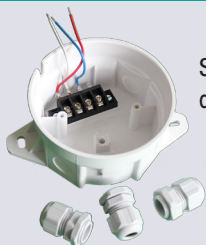

DETECTION INCENDIE

Accessoires conventionnels

DETECTEURS ET EMBASES

TOA

Tête de détecteur optique de fumée
(à associer avec une embase EMBCAO).

TTA

Tête de détecteur thermovélocimétrique
(à associer avec une embase EMBCAO).
Existe en 50°C, 65°C, 80°C

TMCA

Tête de détecteur multicritère
(à associer avec une embase EMBCAO)

TFUVAW

Tête de détecteur de flamme livré avec
embase et support orientable.

EMBCAO

Embase pour détecteur conventionnel.

KITSEAP

Socle étanche pour TOA, TTA, TMCA.

TOD

Tête de détecteur optique de fumée
(à associer avec une embase EMBCD).

TTD

Tête de détecteur thermovélocimétrique
(à associer avec une embase EMBCD).

EMBCD

Embase pour détecteur TOD et TTD.

KITSED

Socle étanche pour
détecteurs TOD et TTD.

TOEXA

Détecteur optique de fumée en sécurité
intrinsèque.

TTEXA

Détecteur thermovélocimétrique de
fumée en sécurité intrinsèque : TTEX50AW,
TTEX65AW, TTEX80AW.

Détecteur thermique statique en sécurité
intrinsèque : TTEXS50AW, TTEXS65AW,
TTEXS80AW.